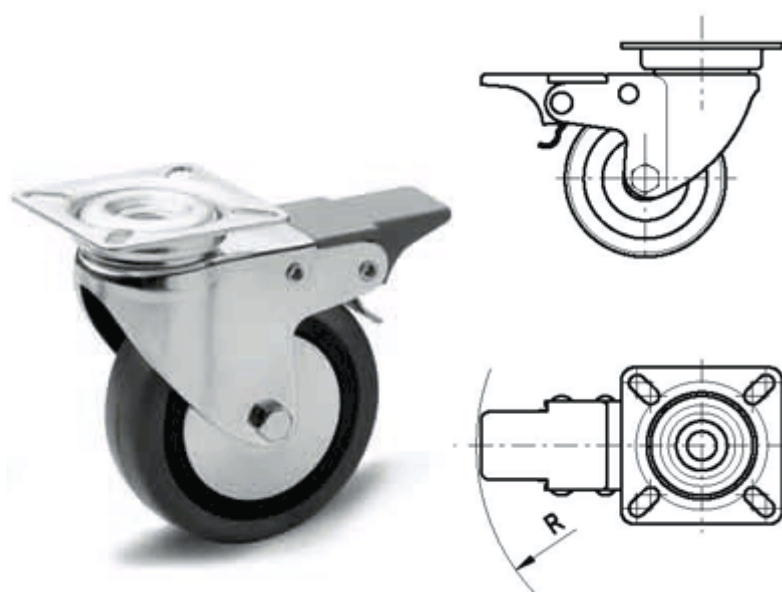

Varenummer: 2314452056
Beskrivelse: E+G Gummi hjul 452056
RE.C7-060-SBF Drejeligt konsol m/bremse

Mål

B	= 60	g	= 400	R	= 84
b1	= 38	H	= 83	s	= 6
b2	= 48	Kode	= 452056	Type	= RE.C7-060-SBF
b3	= 21	L	= 60		
D	= 60	l1	= 38		
d	=	l2	= 48		
d1	=	l3	= 24		
Dynamisk belastning (N)	= 500	p	=		